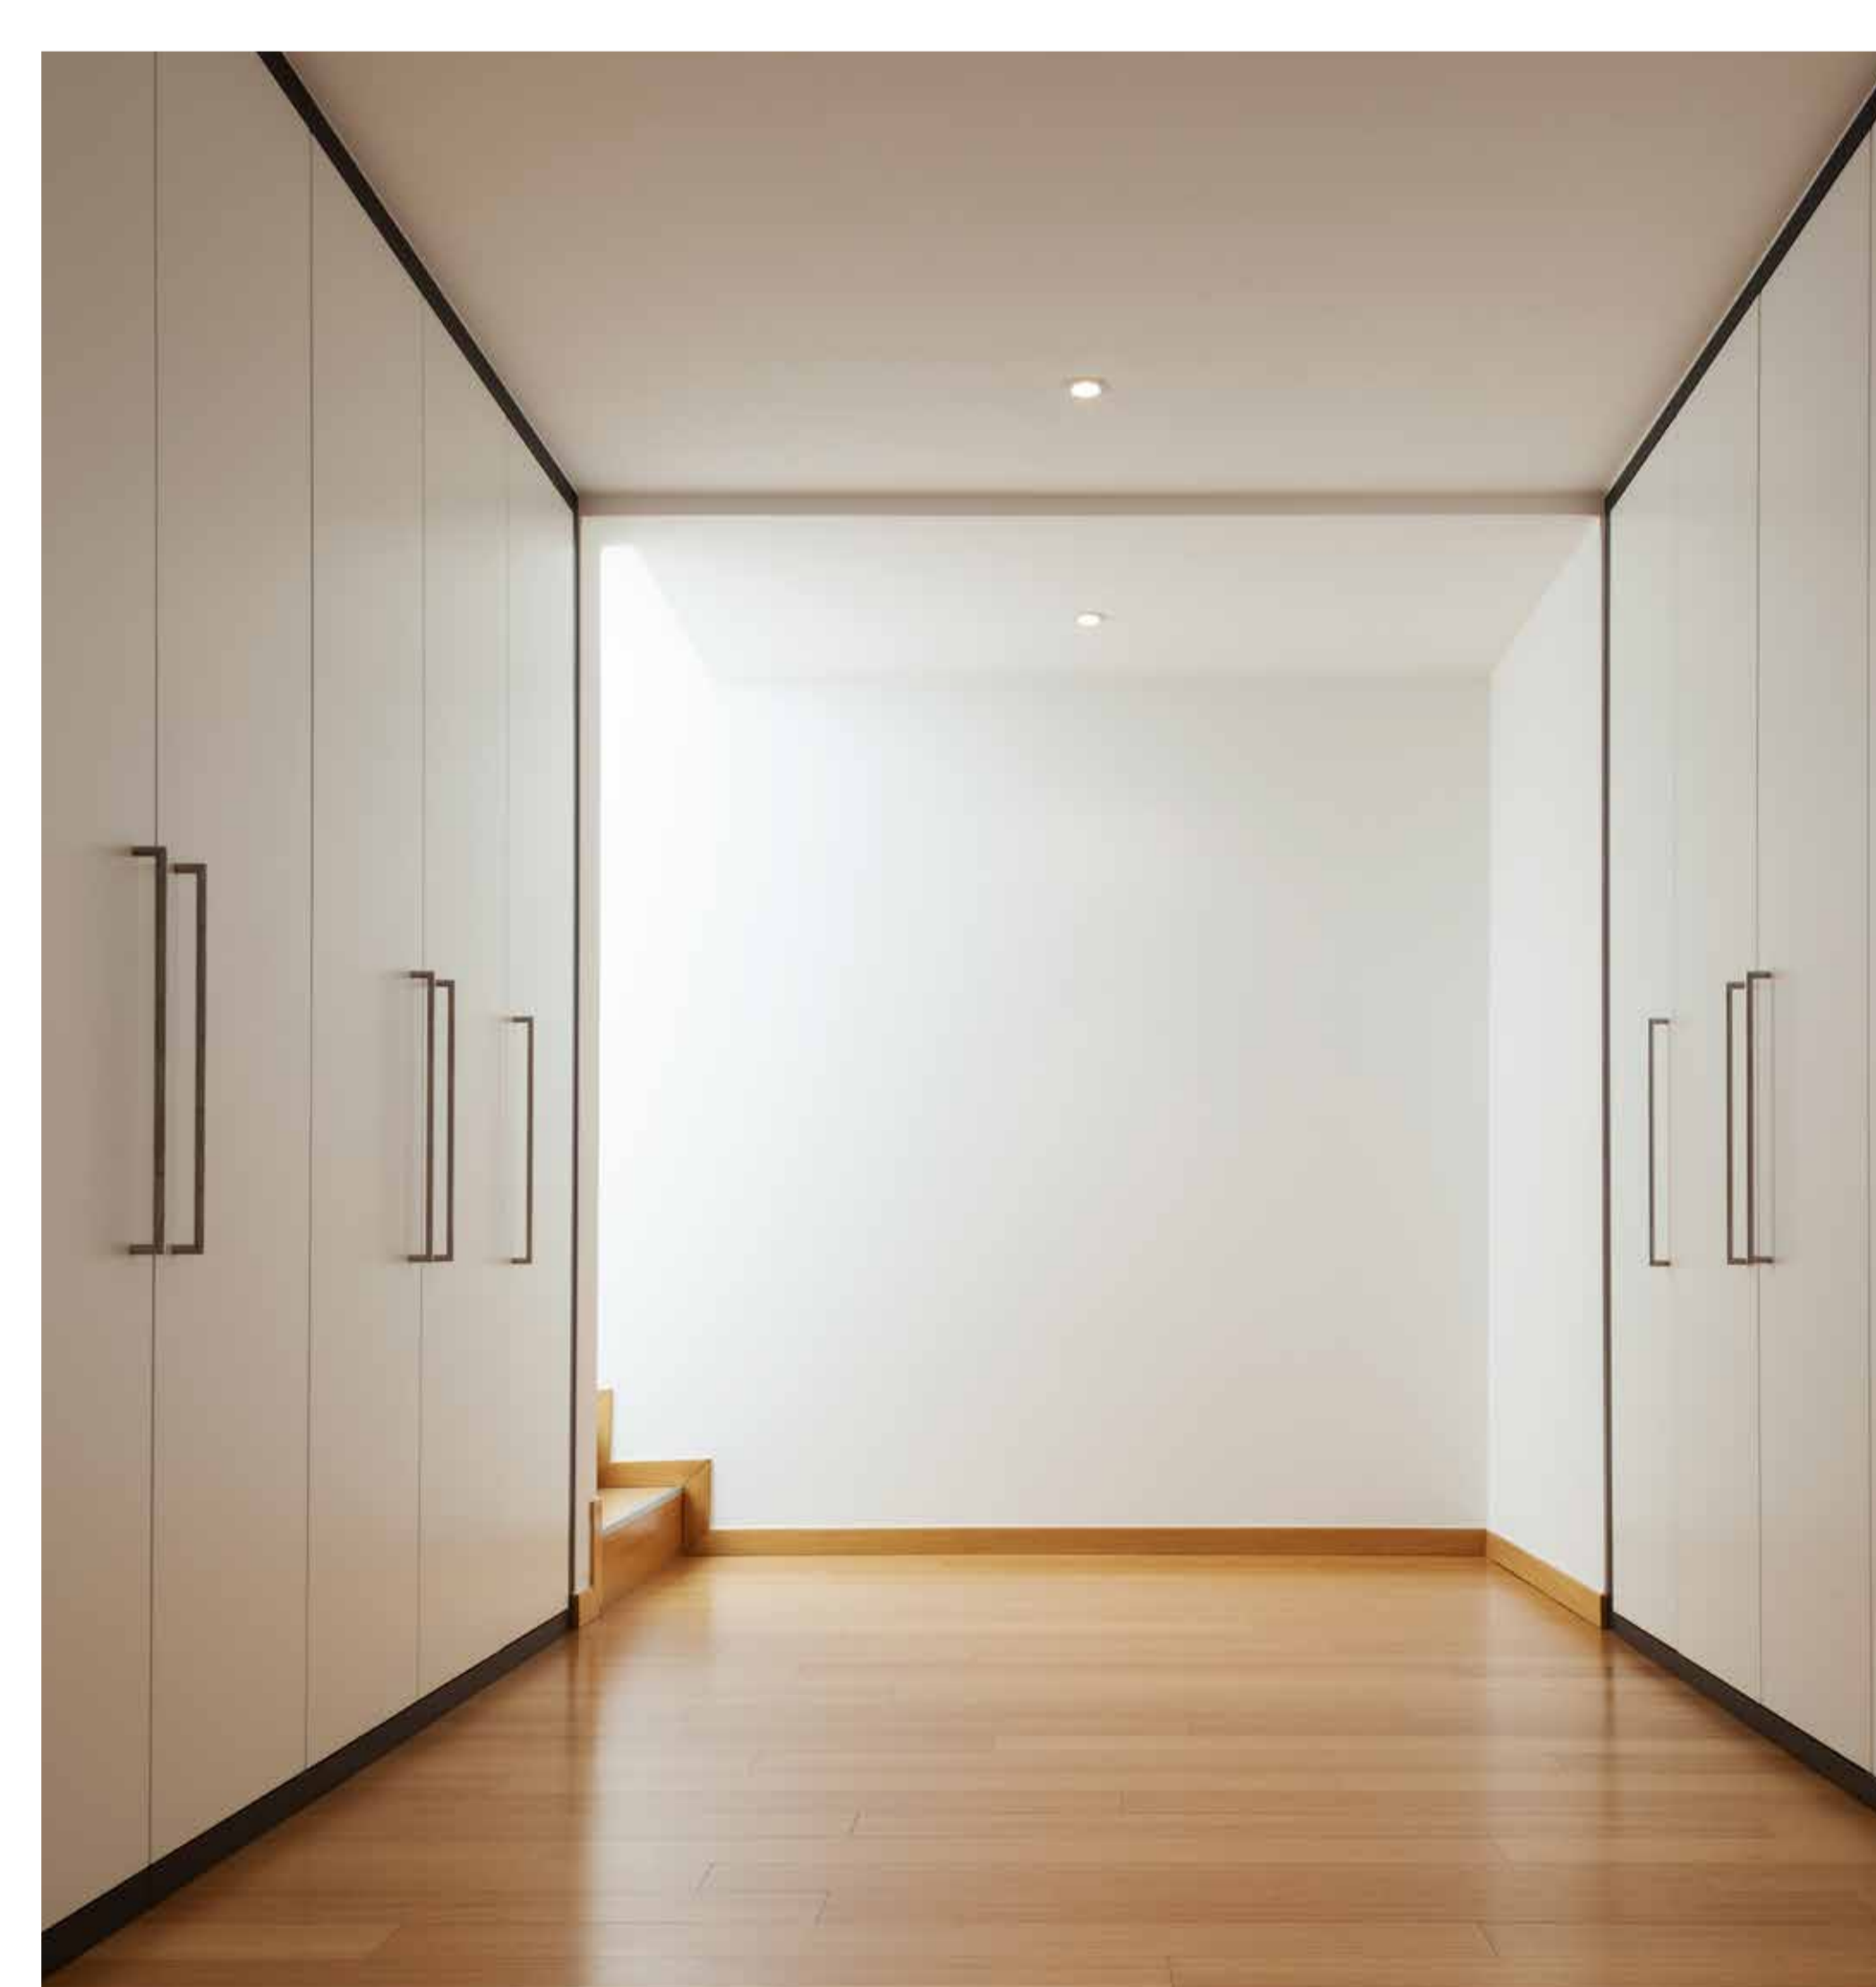

MAATWERKKLEDINGKAST

Een prachtige maatwerk kledingkast van het merk *byRAW* is opgenomen in het pakket. De kledingkast bestaat uit twee leg- en hangsecties, is voorzien van draai- of schuifdeuren en kan tot plafondhoogte worden geïnstalleerd.