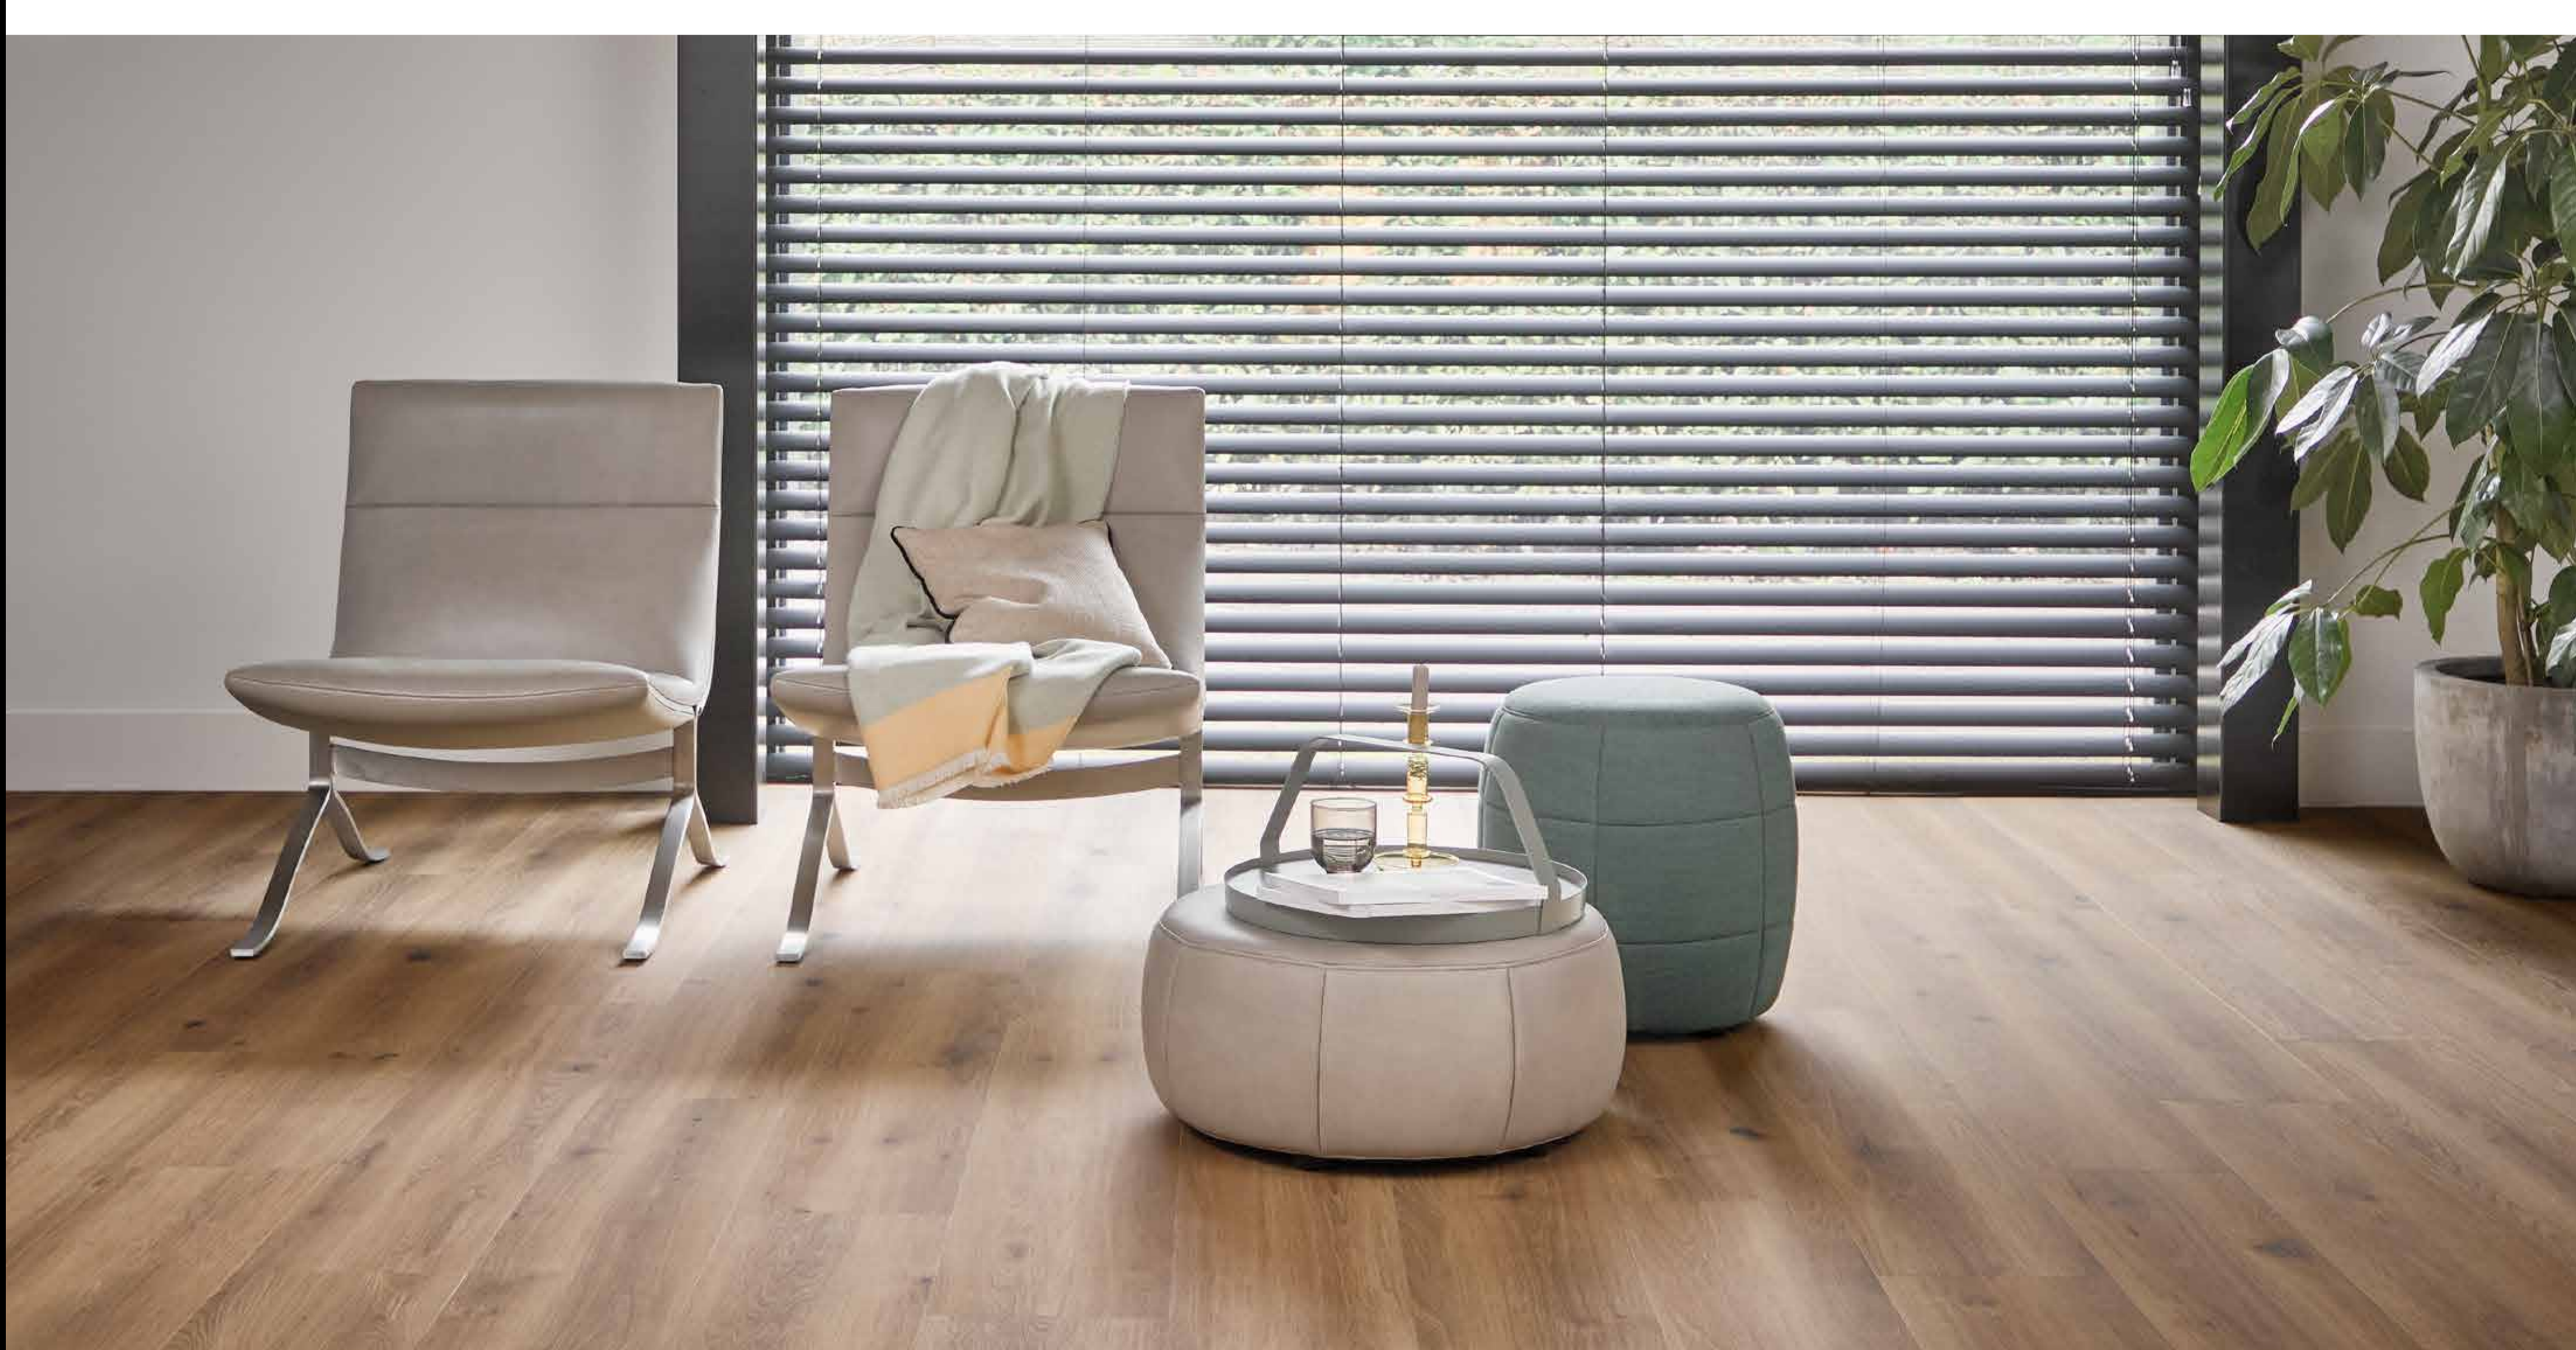

MAATWERKKLEDINGKAST

Een prachtige maatwerk kledingkast van het merk *byRAW* is opgenomen in het pakket. De kledingkast bestaat uit twee leg- en hangsecties, is voorzien van draai- of schuifdeuren en kan tot plafondhoogte worden geïnstalleerd.