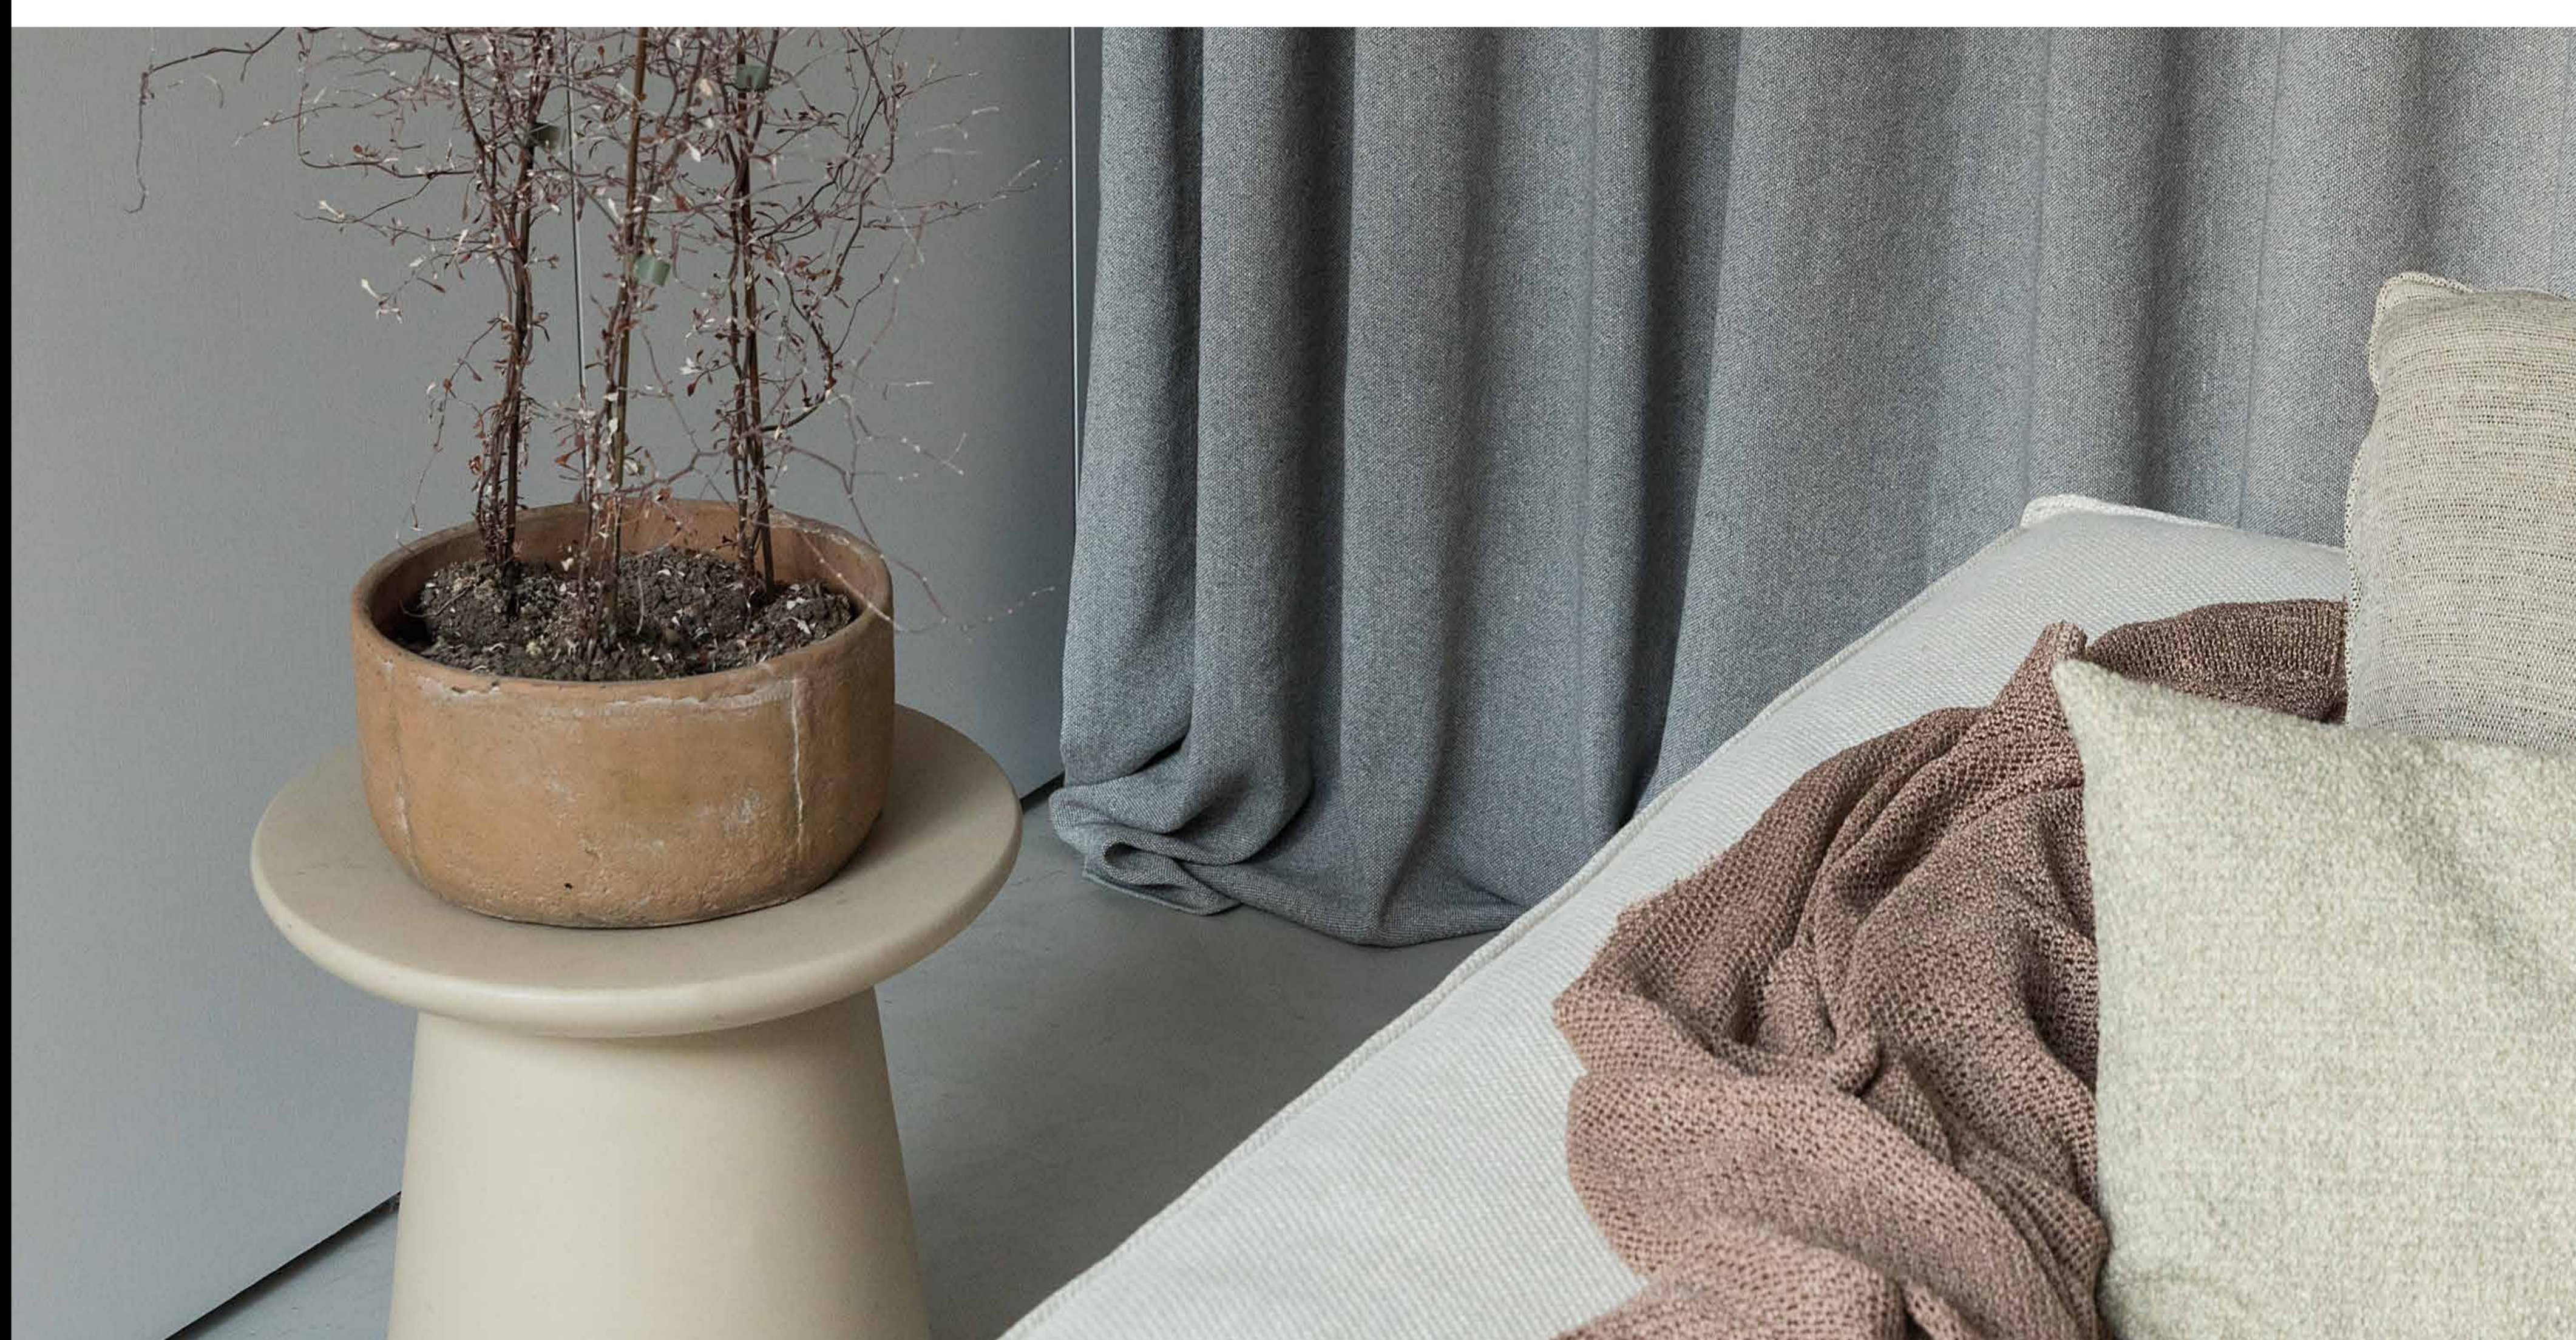

MAATWERKKLEDINGKAST

Een prachtige maatwerk kledingkast van het merk *byRAW* is opgenomen in het pakket. De kledingkast bestaat uit twee leg- en hangsecties, is voorzien van draai- of schuifdeuren en kan tot plafondhoogte worden geïnstalleerd.