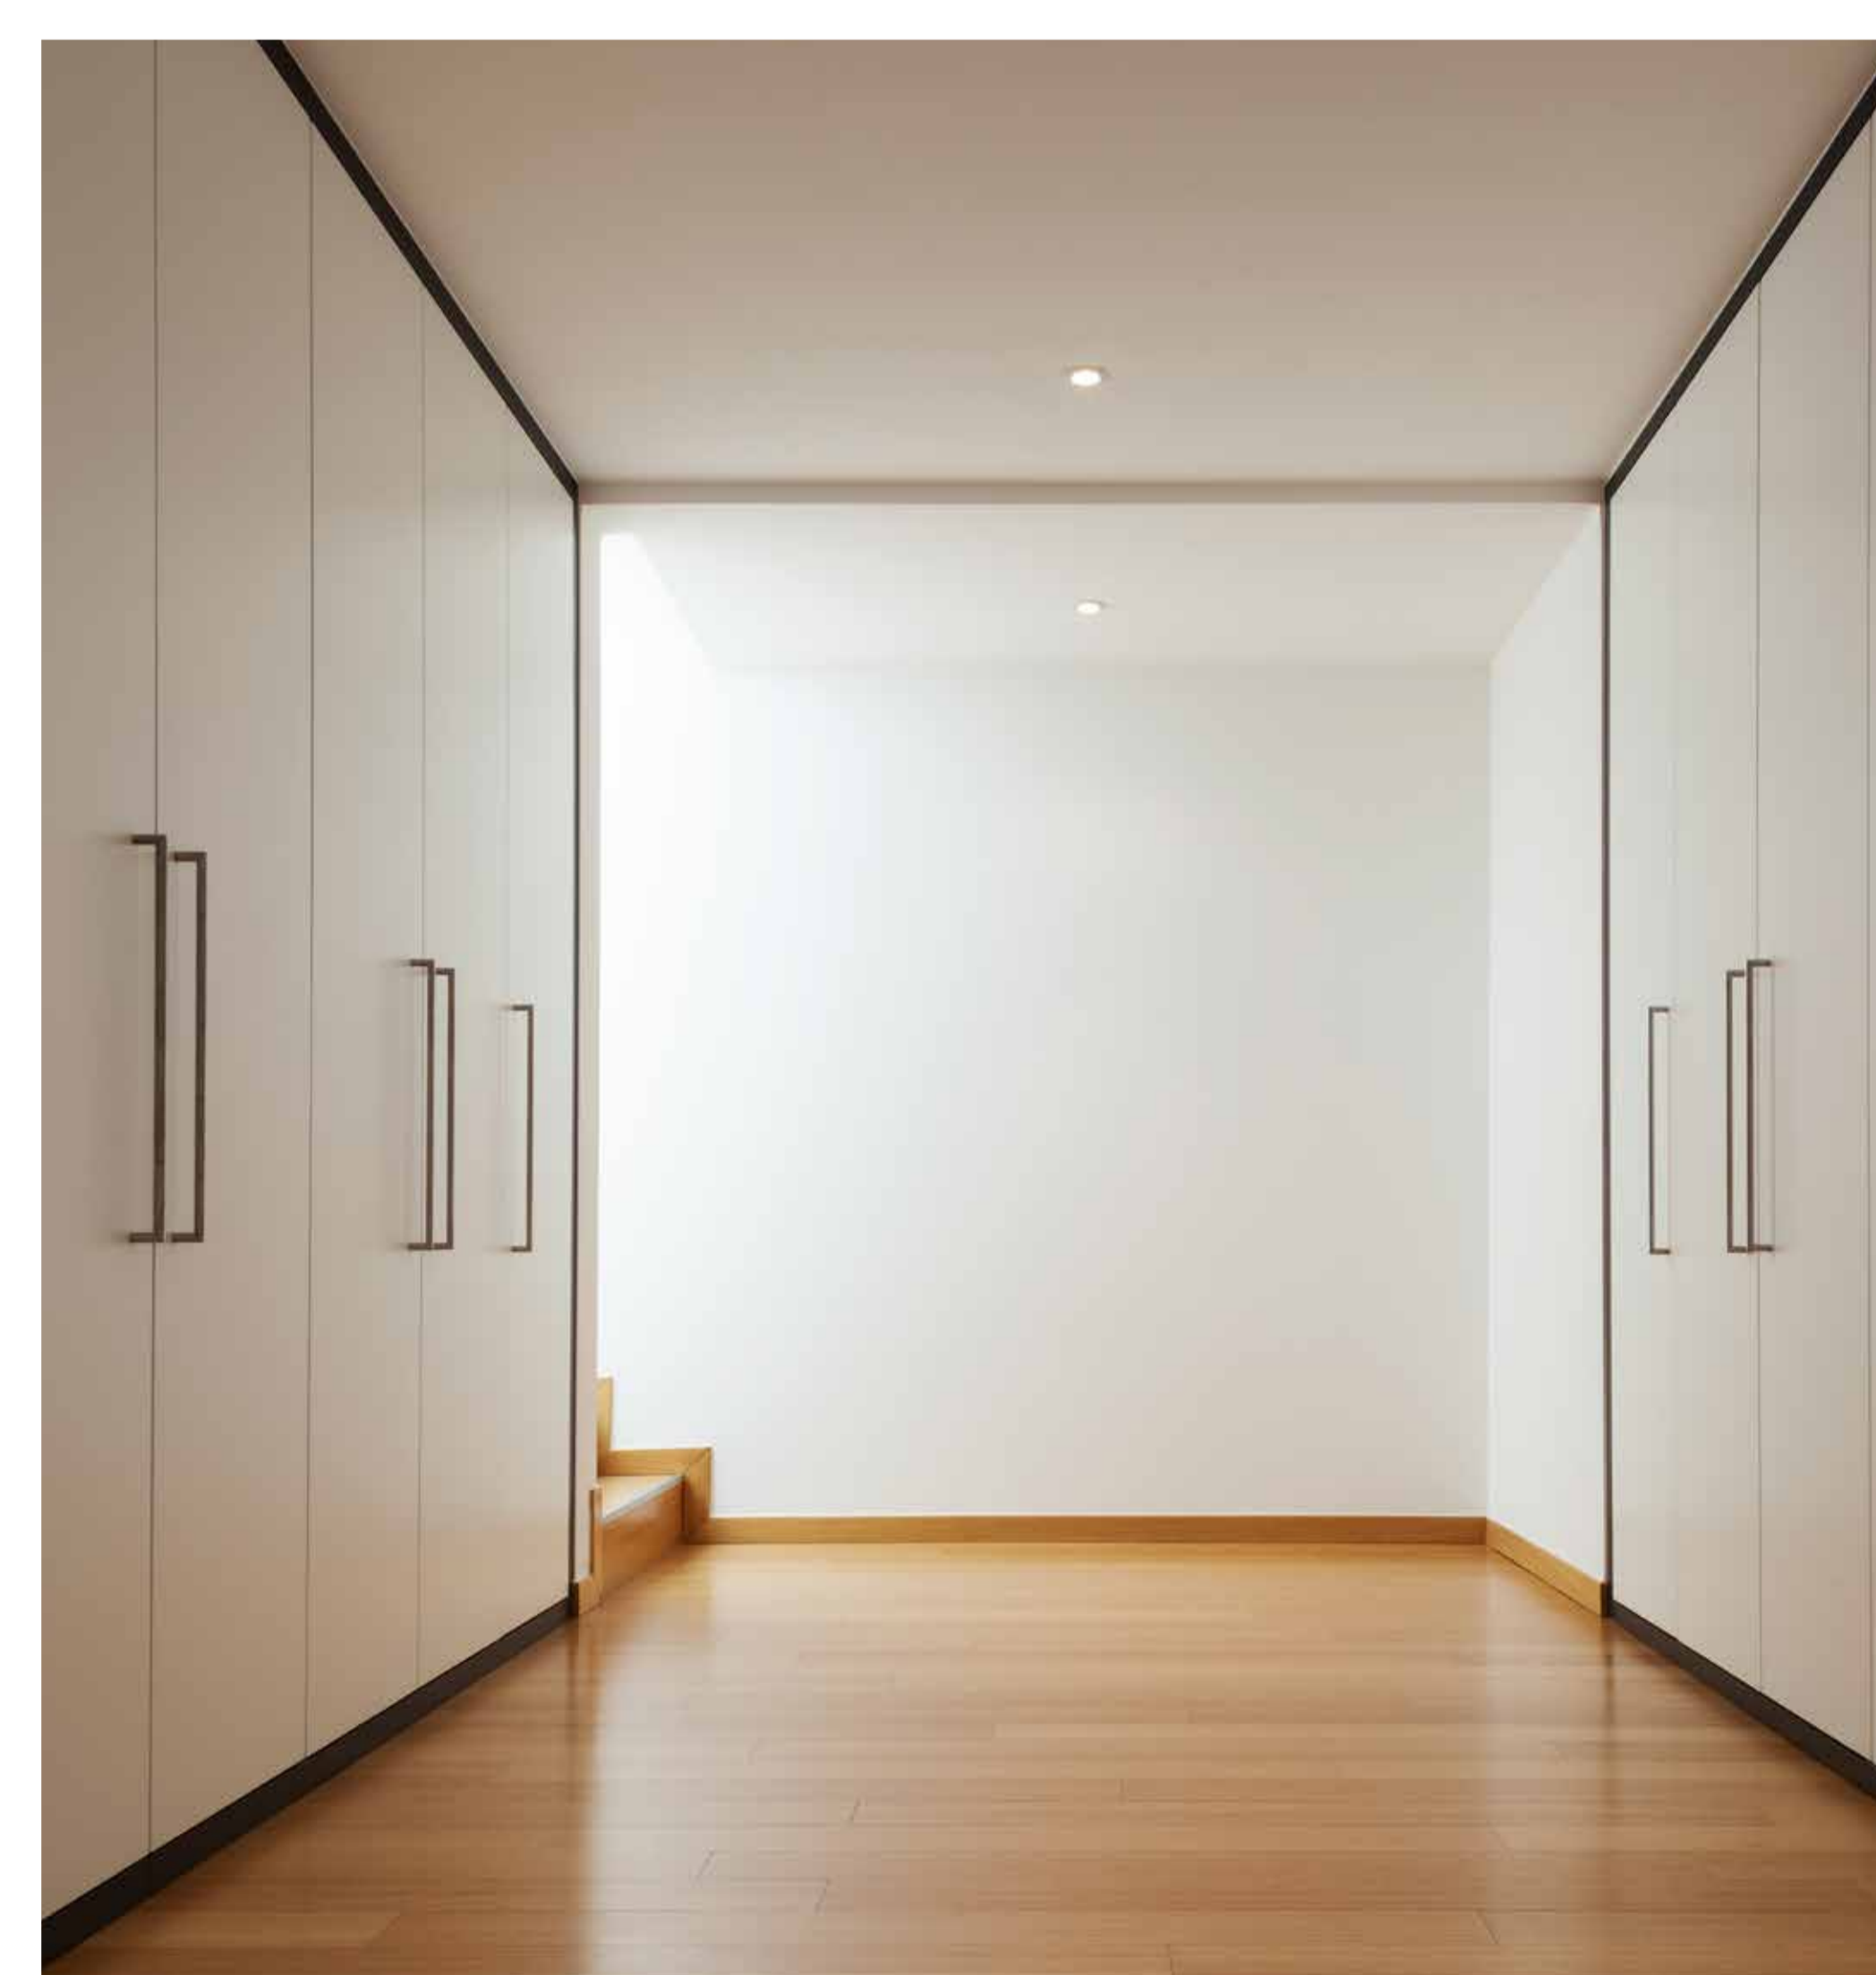

MAATWERKKLEDINGKAST

Een prachtige maatwerk kledingkast van het merk *byRAW* is opgenomen in het pakket. De kledingkast bestaat uit twee leg- en hangsecties, is voorzien van draai- of schuifdeuren en kan tot plafondhoogte worden geïnstalleerd.