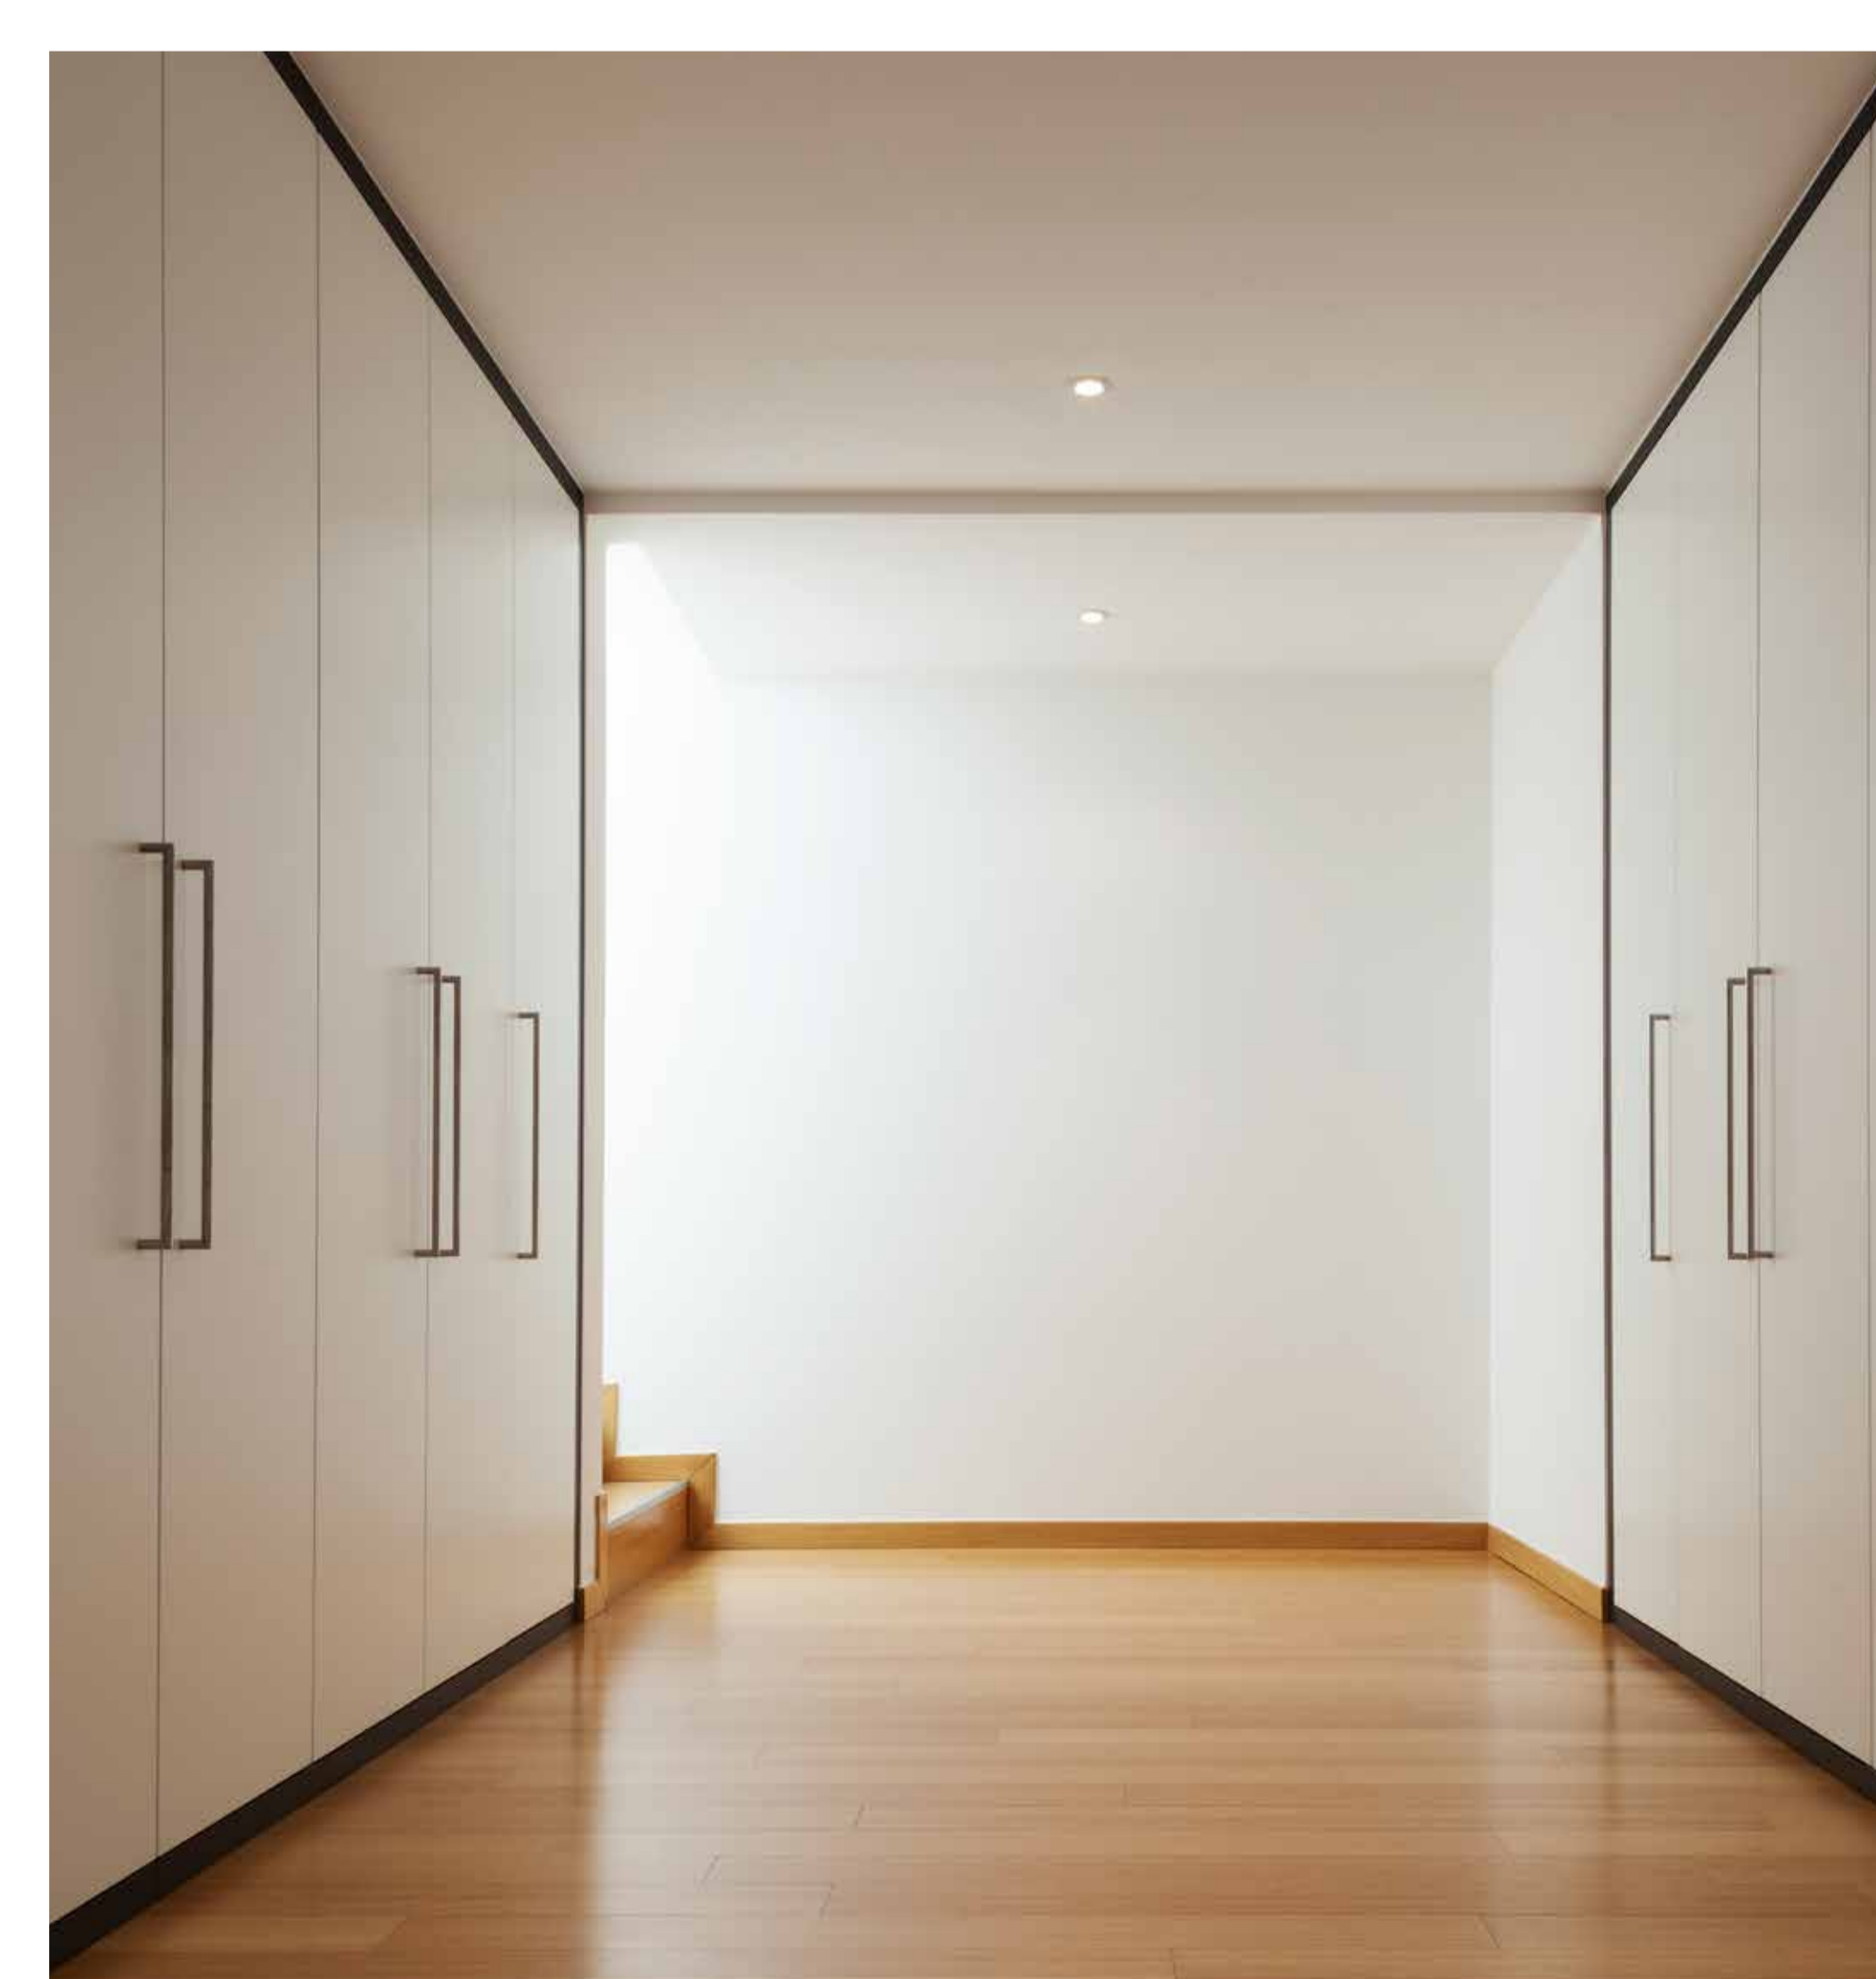

MAATWERKKLEDINGKAST

Een prachtige maatwerk kledingkast van het merk *byRAW* is opgenomen in het pakket. De kledingkast bestaat uit twee leg- en hangsecties, is voorzien van draai- of schuifdeuren en kan tot plafondhoogte worden geïnstalleerd.