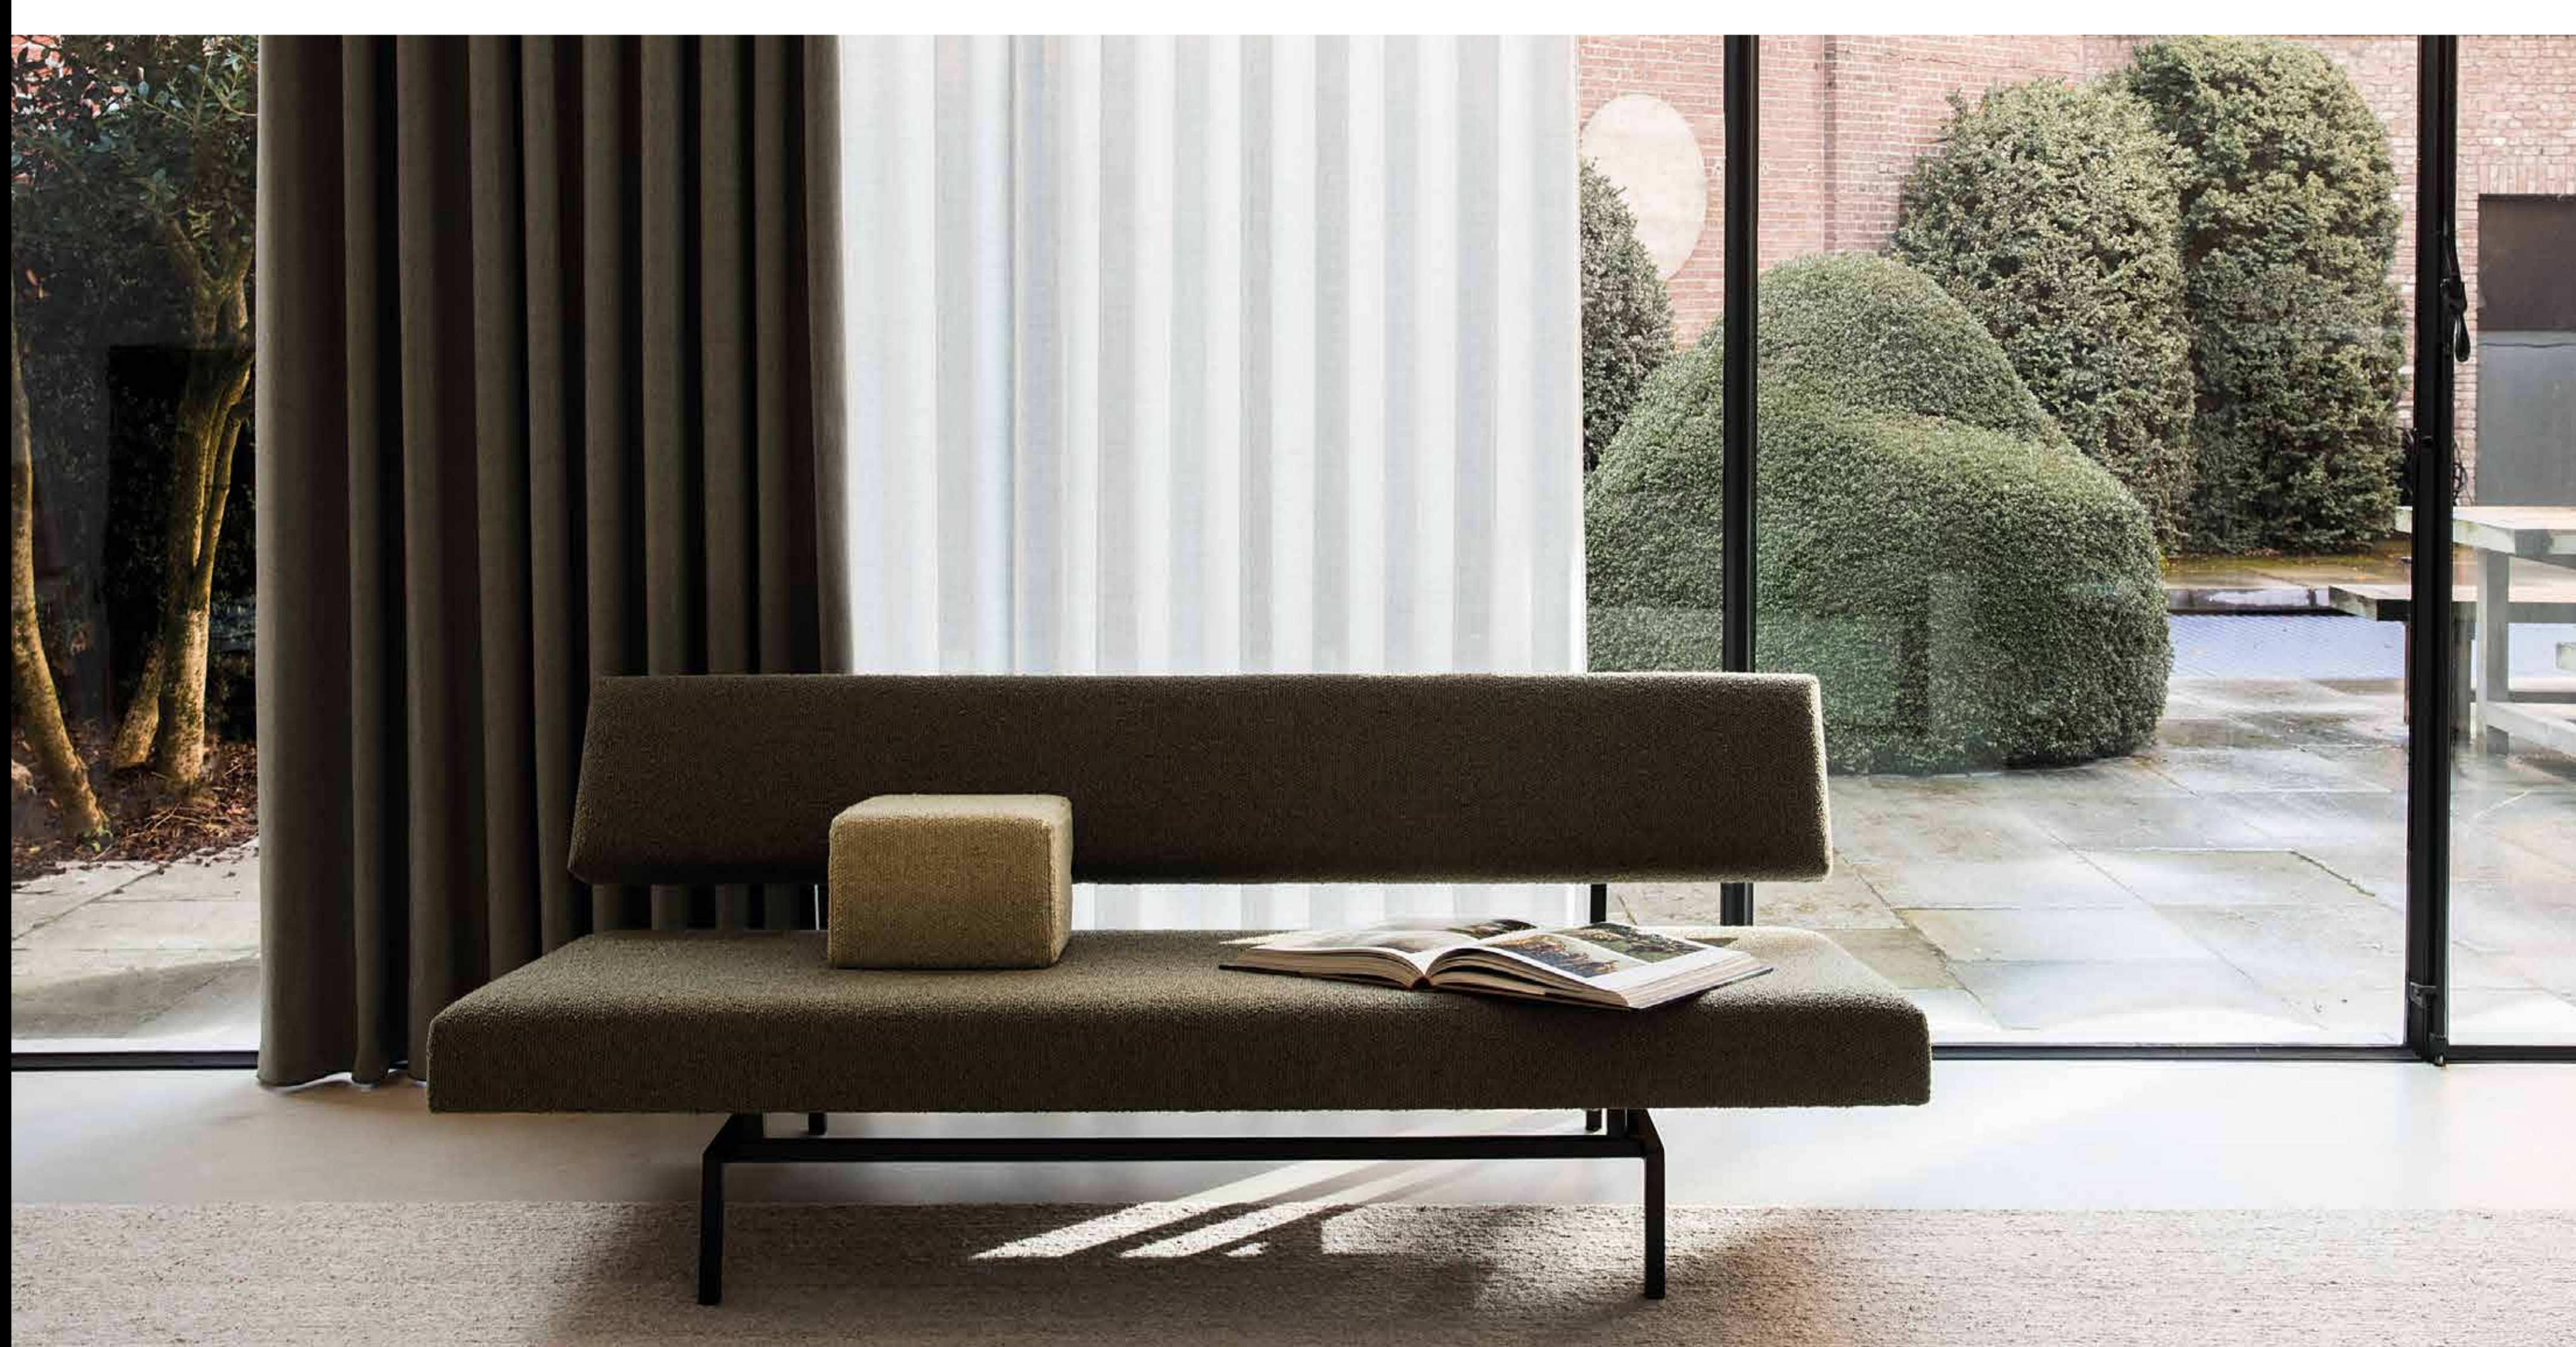

MAATWERKKLEDINGKAST

Een prachtige maatwerk kledingkast van het merk *byRAW* is opgenomen in het pakket. De kledingkast bestaat uit twee leg- en hangsecties, is voorzien van draai- of schuifdeuren en kan tot plafondhoogte worden geïnstalleerd.