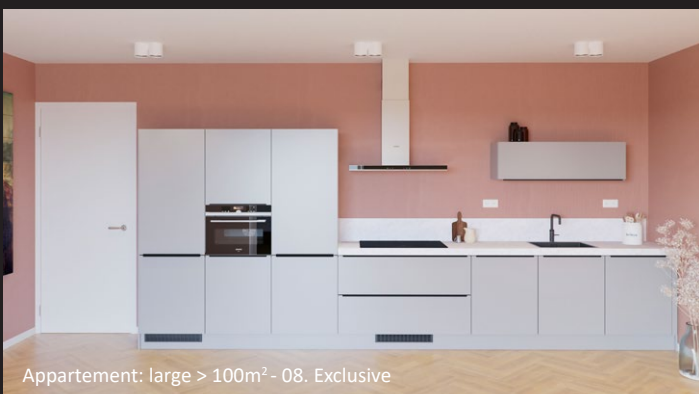

HYDE PARK - KNIGHTBRIDGE

01. CONTEMPORARY

Appartement: small < 70m²

Appartement: small < 70m²

Appartement: medium 70-100m²

Appartement: medium 70-100m²

GEFELICITEERD MET UW NIEUWE WONING

We hopen dat u er veel mooie momenten in zal beleven.

Afhankelijk van uw woning grootte wordt de keuken standaard geleverd in een hoek of rechte vorm en in een Small, Medium of Exclusive uitvoering.

Appartement: large > 100m² - 08. Exclusive

Appartement: large > 100m² - 08. Exclusive